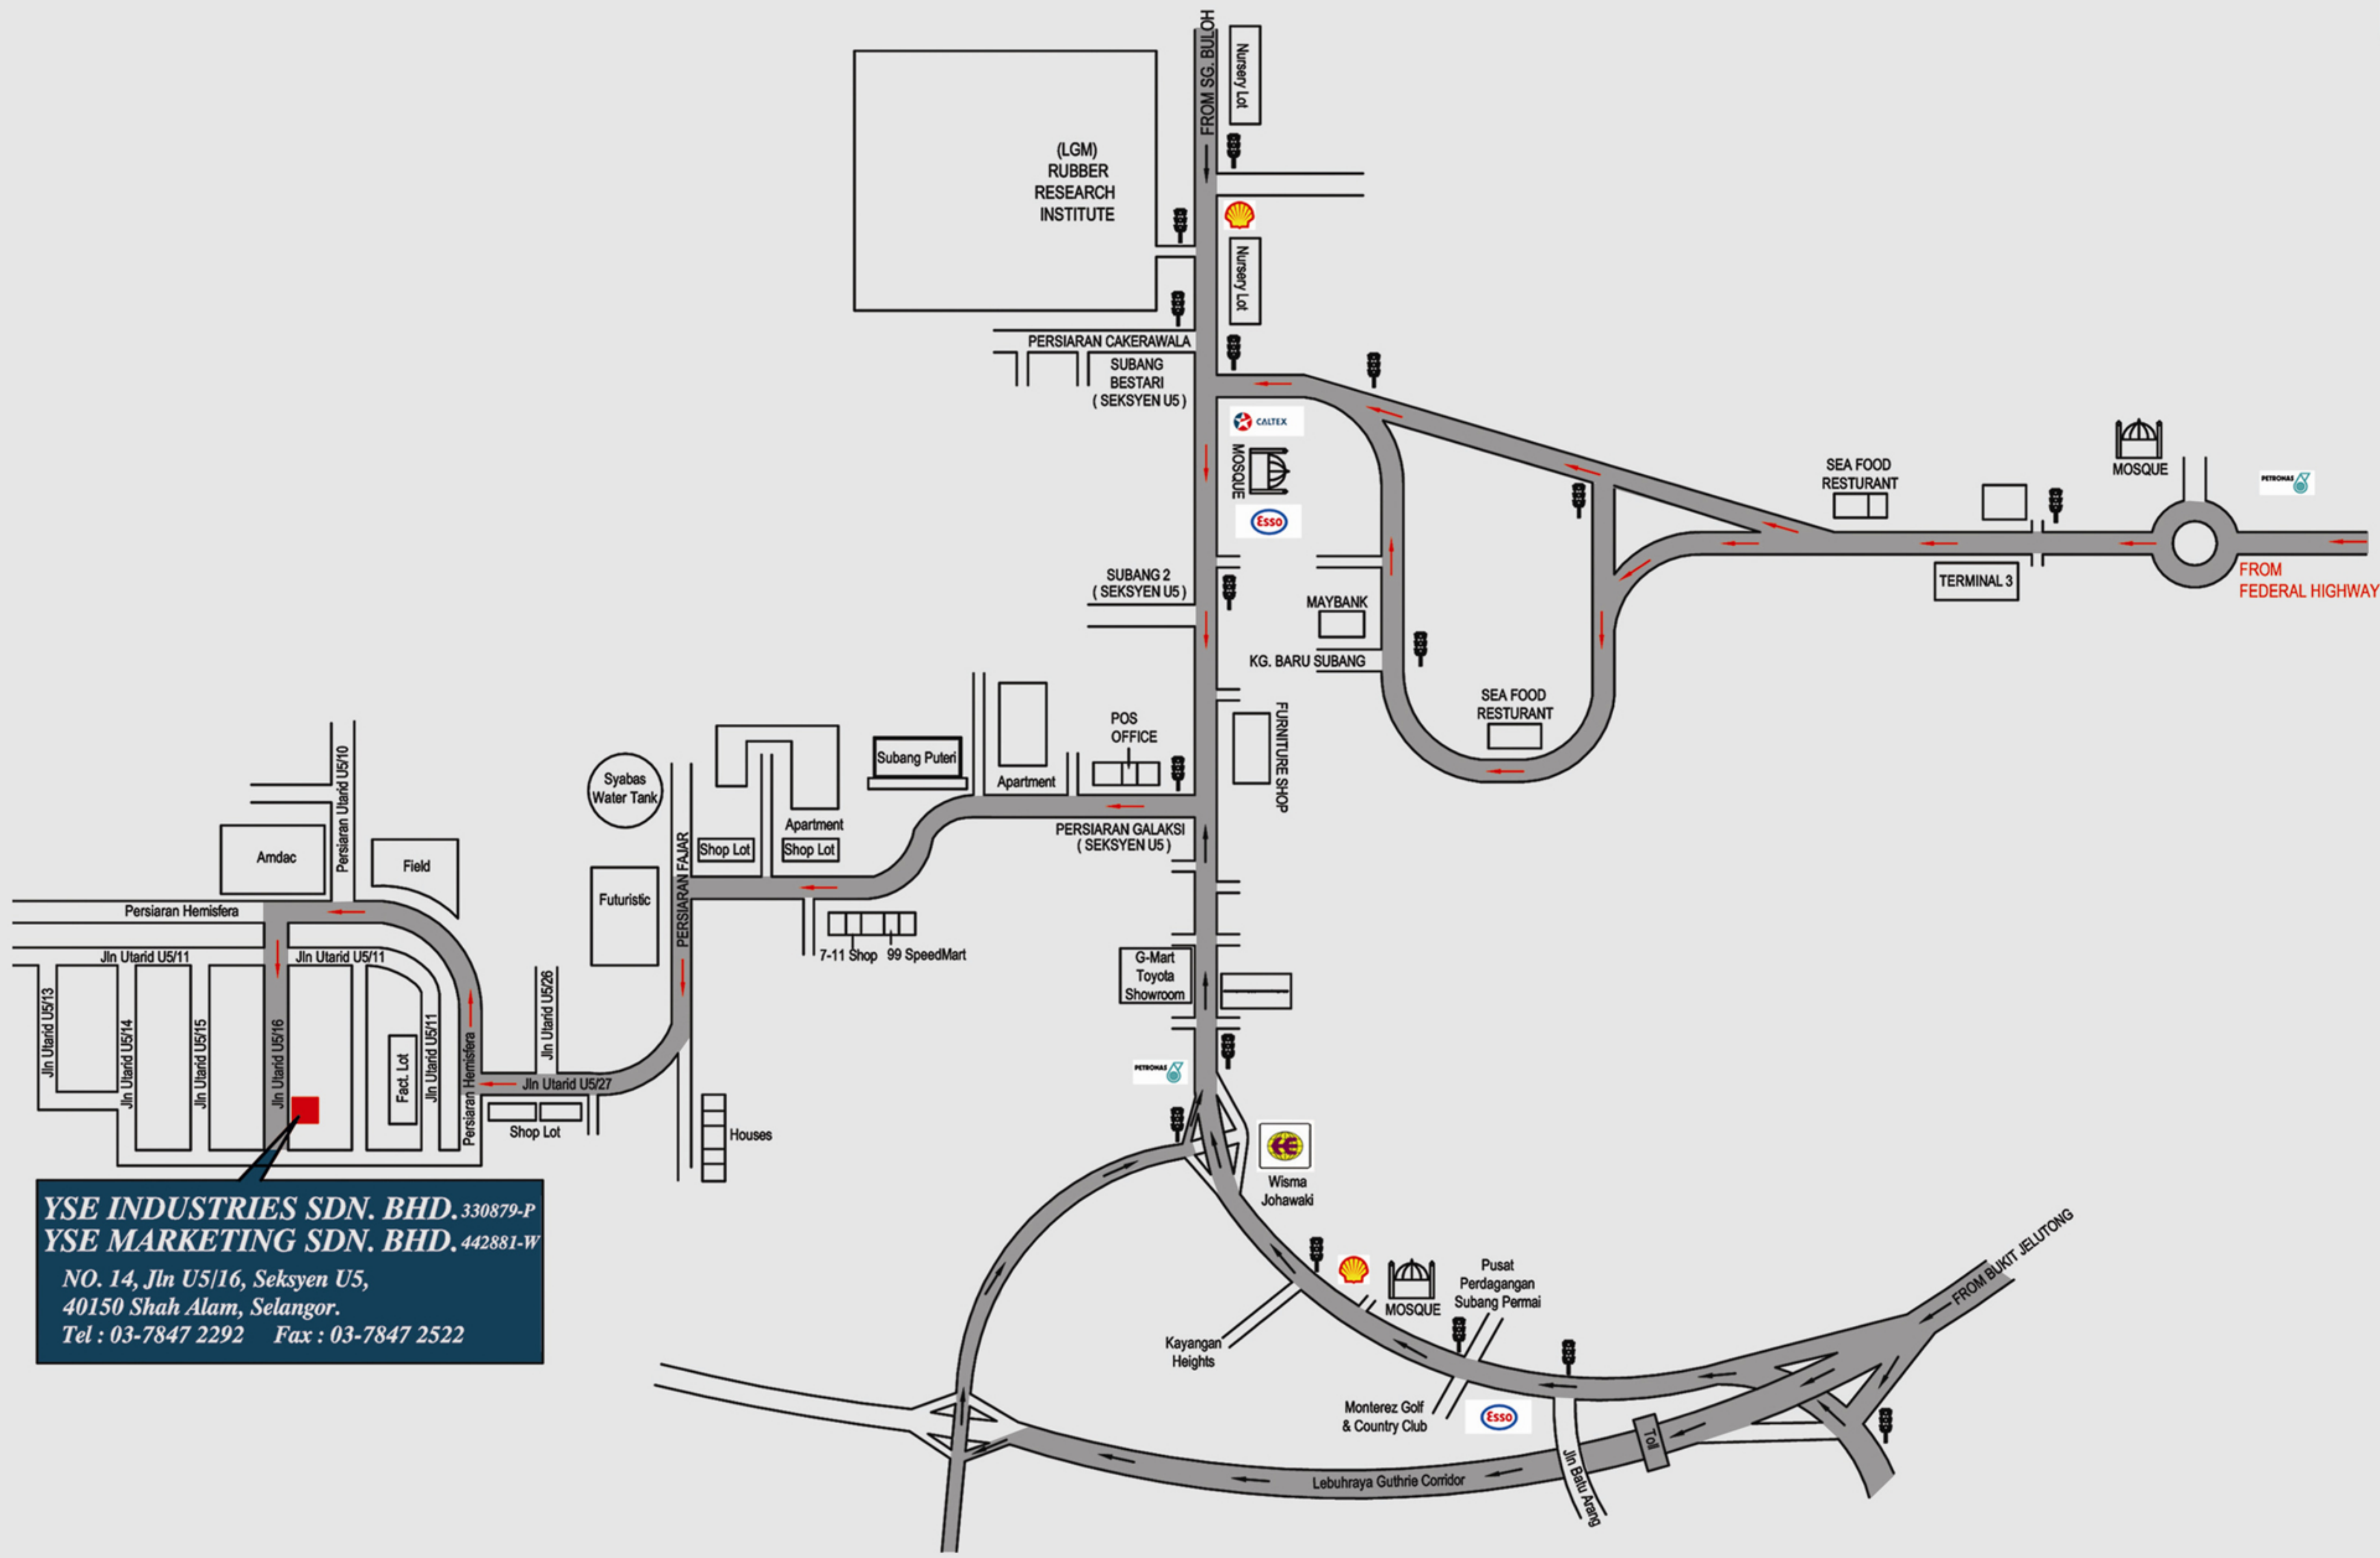

# LOCATION MAP

**YSE INDUSTRIES SDN. BHD.** 330879-P  
**YSE MARKETING SDN. BHD.** 442881-W  
 NO. 14, Jln U5/16, Seksyen U5,  
 40150 Shah Alam, Selangor.  
 Tel : 03-7847 2292 Fax : 03-7847 2522